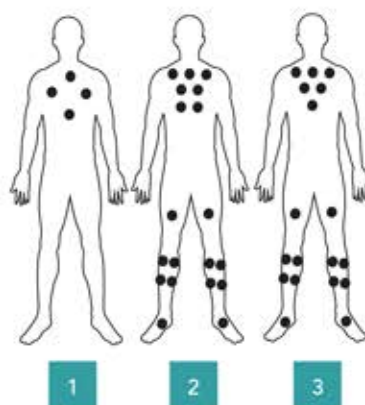

BAHAMAS

 3 places

Dimensions	220 x 156 x 78
Place assise	1
Places allongées	2
Jets en acier inoxydable	45
Panneau de commande	Balboa® TP500
Boitier électronique	BP200
Pompe bi-vitesse LX®	2250 W
Réchauffeur	3000 W
Évacuation	Vidage par gravité
Détecteur de niveau	Oui
Chute d'eau	Fontaines + Cascade
Chromothérapie	LEDs sur ligne d'eau Spot lumineux
Désinfection	Ozoneur
Appuis-tête	2
Musique	Avec Bluetooth
Isolation	Oui
Contenance	795 L
Poids à vide	280 Kg
Coque acrylique	<input type="radio"/>
Tablier	<input checked="" type="radio"/>
Puissance électrique max	16 A

PRISE
PLUG & PLAY

Points de massage :

VENDÔM
— SPAS & BIEN ÊTRE —