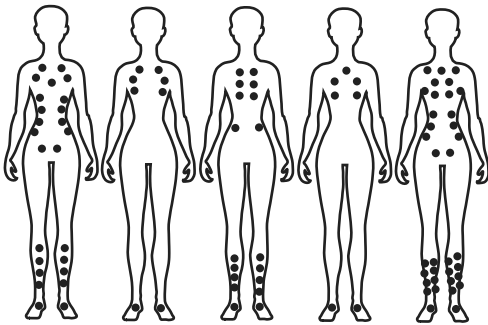

Isolation
complète

Écran
couleur /
français

Chromo-
thérapie

Antigua

5
Places

Points d'impact des jets

Caractéristiques

Coloris acrylique ○

Finition habillage ●

Dimensions	200 x 200 x 90	Chute d'eau	Fontaine + cascade
Places assises	3	Chromothérapie	Oui
Places allongées	2	Désinfection	Par ozonateur + lampes UV
Jets en acier chromé inoxydable	95	Filtrage	Oui
Boîtier électronique	BALBOA® BP6013 SpaTouch3 + 2 boutons AX10	Appuis-tête	3
Panneau de contrôle	BALBOA® TP700	Haut parleurs intégrés	Oui
Pompe de massage LX®	3	Bluetooth	Oui
Pompe de circulation LX®	1	Isolation	Complète
Blower LX®	700 W	Accès facile au système	Oui
Réchauffeur	3000 W	Puissance électrique	32A
Structure	Acier inoxydable	Contenance	1000L
Massage vertébral	Oui	Poids	400kg
Buse réflexologie	Oui		